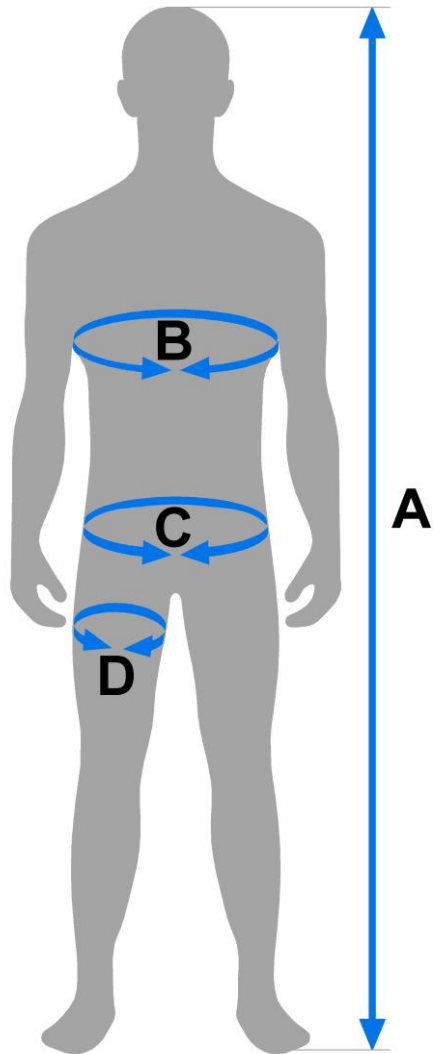

Mărimi / Sizes / Größen V9 SQUIRREL + V9 TOP

	 Kids	 Adults
A	130-165 cm	160-195 cm
B	80-100 cm	85-130 cm
C	74-95 cm	80-125 cm
D	45-65 cm	55-75 cm
E	30-60 kg	50-150 kg