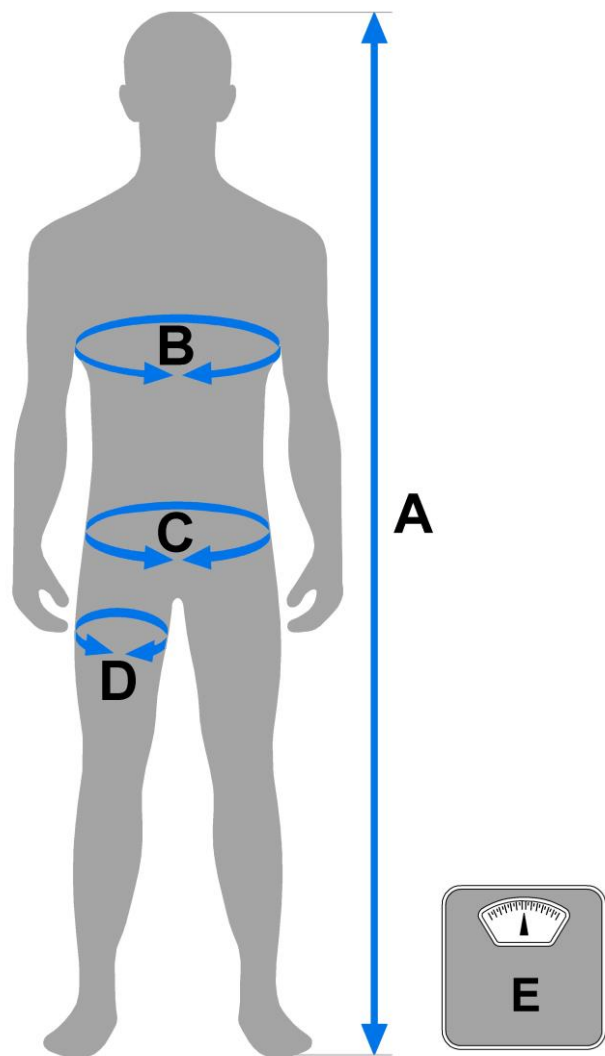

Mărimi / Sizes / Größen
V83 STRATOSPHERE

	 S-M	 M-L	 L-XL	 XXL-XXXL
A	160-175 cm	170-185 cm	180-190 cm	185-195 cm
B	86-100 cm	95-110 cm	105-120 cm	115-135 cm
C	90-100 cm	95-105 cm	100-120 cm	110-130 cm
D	55-62 cm	58-68 cm	65-75 cm	70-80 cm
E	50 - 80 kg	70 - 100 kg	90 - 120 kg	110 - 150 kg